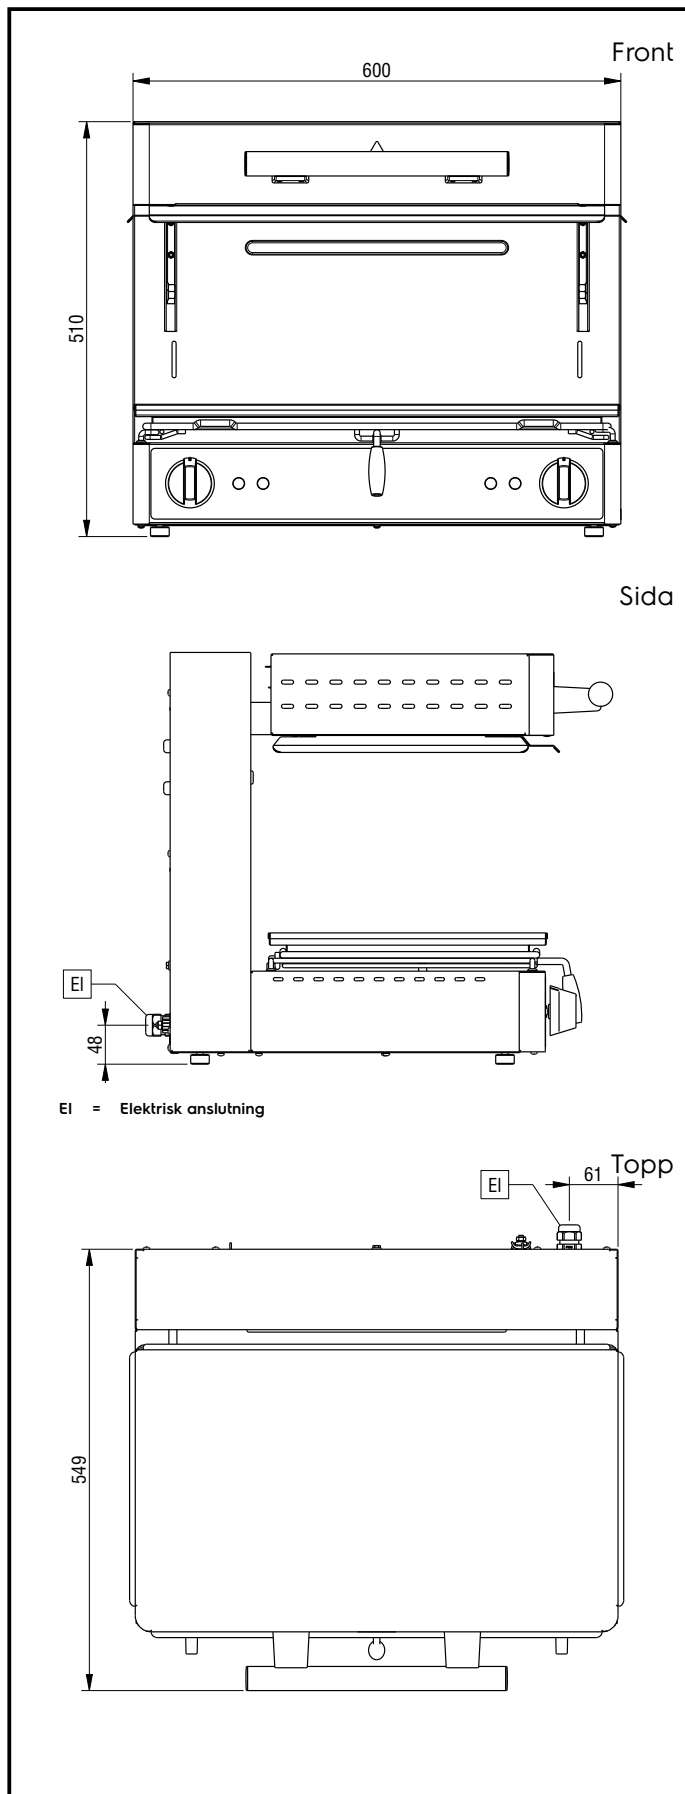

Elektricitet

Spänning:

283014 (E0UUAEBOMOA) 220-240 V/1 ph/50/60 Hz

283015 (E0UUADBOMOA) 380/415 V/3N ph/50/60 Hz

Effekt, max:

4 kW

Viktig information

Ytermått, bredd 600 mm

Ytermått, djup 549 mm

Ytermått, höjd 510 mm

Nettovikt: 48 kg